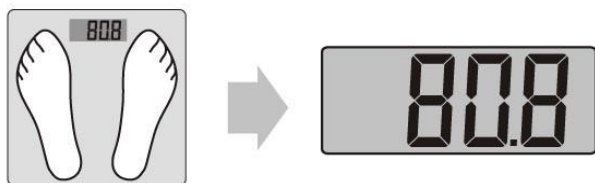

Назар аударыңыз! Батареяларды орнату кезінде үйектілігін қадағалай отырып, батареялық бөлікке салыңыз.

Қолдану

1. Таразыны қатты, жазық және тегіс жерге орналастырыңыз.
2. Таразыға тұрыңыз, бірнеше секундтан кейін дисплейде сіздің салмағыңыз көрінеді. Қозғалмай 3 секунд тұрған соң салмағыңыз бекітіліп, дисплейде үш рет жыпылықтап көрінеді.