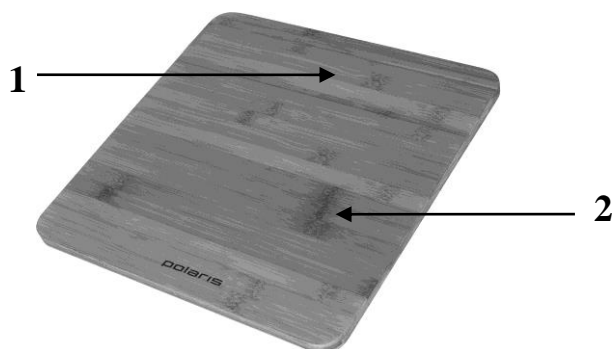

Сфера использования

- Прибор предназначен исключительно для бытового использования в соответствии с данной Инструкцией. Устройство не предназначено для использования в коммерческих, промышленных или медицинских целях.
- Основной функцией прибора является определение веса взрослого человека в условиях температуры и влажности жилого помещения. Использование вне помещений не предусмотрено.
- Производитель не несет ответственности за ущерб, возникший в результате неправильного или непредусмотренного настоящей инструкцией использования.

Описание прибора

1. Дисплей
2. Корпус (платформа)

Комплектация

1. Прибор
2. Батарейка (4 x 1,5V AAA)
3. Инструкция пользователя
4. Список сервисных центров
5. Гарантийный талон