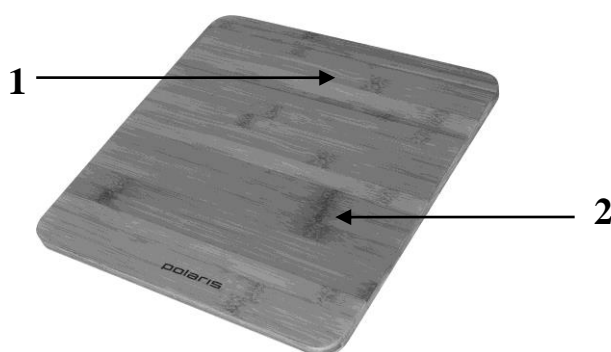

Пайдалану саласы

- Құрал осы Нұсқаулыққа сәйкес, тек қана тұрмыста қолдануға арналған. Құрал коммерциялық, өндірістік немесе медициналық мақсаттарда қолдануға арналмаған.
- Құралдың негізі функциясы болып, бөлмейжайдағы температура мен ылғалдылық жағдайында ересек адамның салмағын анықтау болып табылады. Бөлмейжайдан тыс жерде пайдалану қарастырылмаған.
- Өндіруші осы нұсқауда қарастырылмаған немесе дұрыс пайдаланбаған жағдайдың нәтижесінде туындаған залал үшін жауапты емес.

Құралдың сипаттамасы

1. Дисплей
2. Сыртқы беті (платформа)

Жинақталуы

1. Құрал
2. Батареясы (4 x 1.5V AAA) жинаққа кіреді
3. Пайдаланушының нұсқаулығы
4. Қызмет көрсету орталықтарының тізімі
5. Кепілдік талон