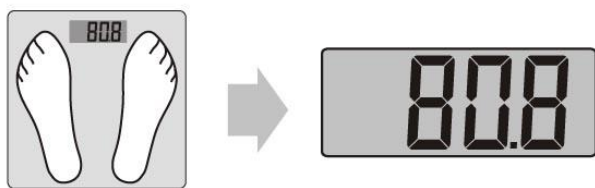

Використання

1. Встановіть ваги на тверду, горизонтальну, рівну поверхню.
2. Встаньте на ваги, через декілька секунд на дисплеї відобразиться Ваша маса. Стійте не рухаючись протягом 3 секунд для фіксації показника Вашої маси, про що свідчитиме 2-х разове блимання дисплея.